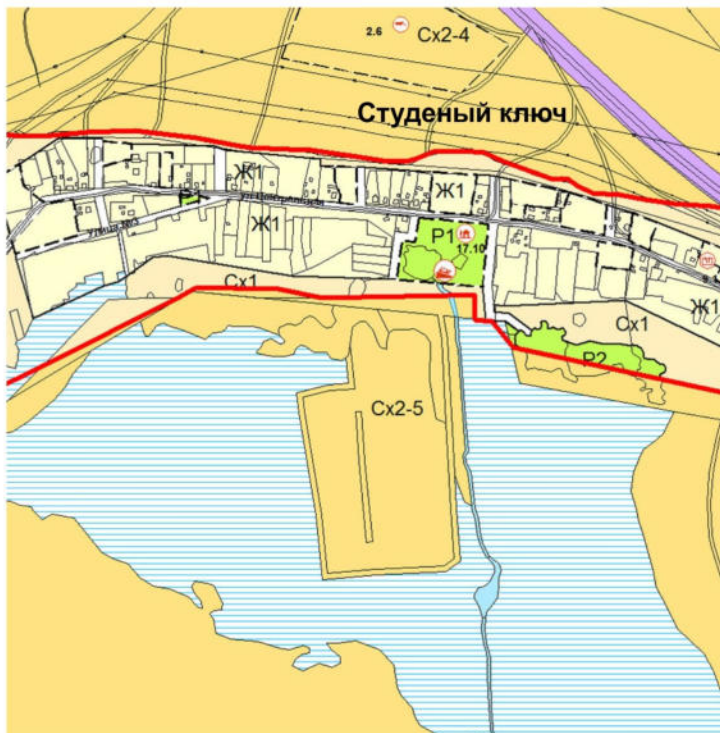

Изменения
в карту планируемого размещения объектов местного значения
сельского поселения Сергиевск муниципального района
Сергиевский Самарской области (М 1:5000)

Фрагмент №1

Карта планируемого размещения
объектов местного значения
д. Студеный Ключ
муниципального района Сергиевский
Самарской области
(фрагмент)

Карта планируемого размещения
объектов местного значения
д. Студеный Ключ
муниципального района Сергиевский
Самарской области
(фрагмент в редакции изменений)

Условные обозначения

Особо охраняемые территории